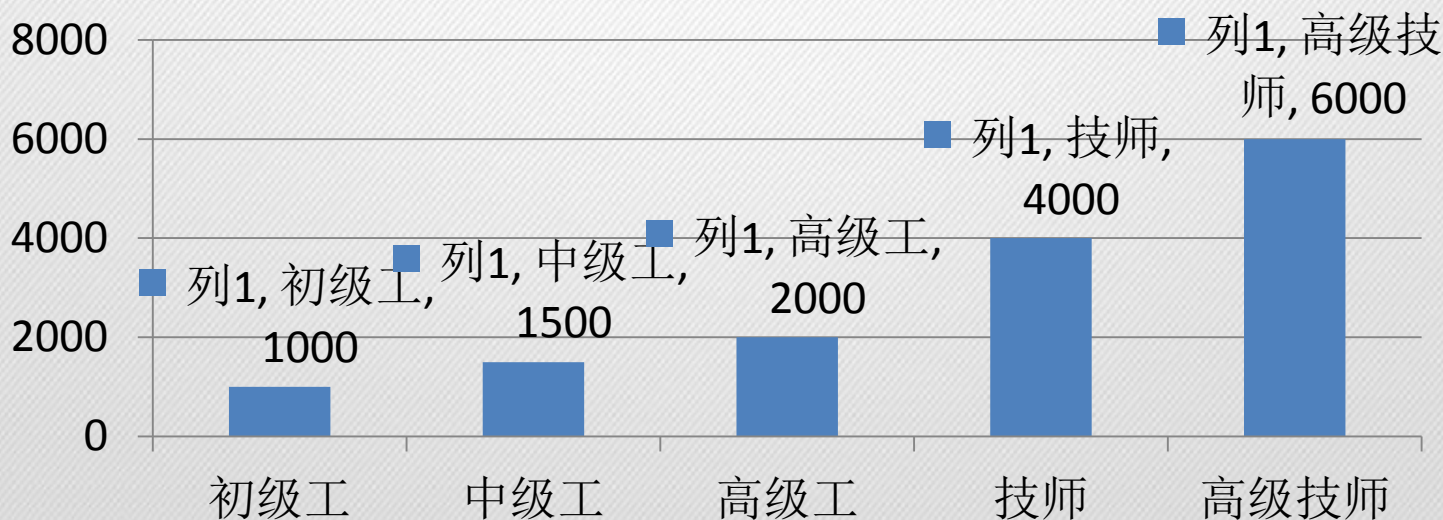

技能提升有补贴!

对依法缴纳失业保险费累计1年以上的企业职工，按规定取得职业资格证书或职业技能等级证书的，可申领参保职工技能提升补贴。

城乡失业人员及参加失业保险不满1年的企业职工，补贴标准为800—1500元。